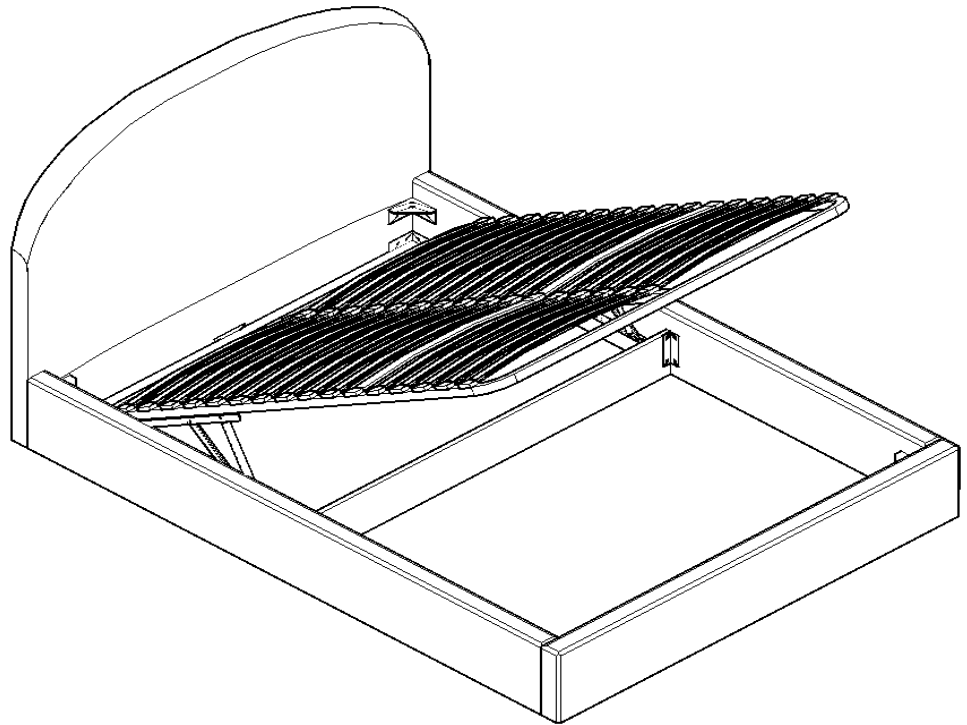

SOPHIE miegamos lovos surinkimas

SLEEPING BED 1600 x 2000

148kg-Max

NO	DESCRIPTION	QTY
1	HEADBOARD	1 pc
2	FOOTBOARD	1 pc
3	SIDEBOARD	2 pc
4	MIDDLE BOARD	1 pc
5	BOTTOM BOARD	2 pc

HARDWARE LIST

NO	DESCRIPTION	QTY
A	 110 x 110 x 30mm	4 pc
B	 90 x 90 x 50mm	8 pc
D	 6 x 20mm	54 pc
E		2pc
G		2 pc