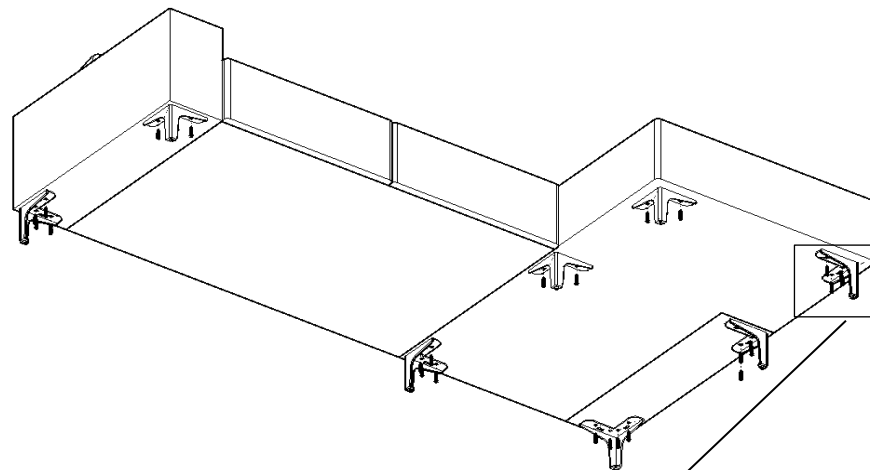

# COOPER SOFOS SURINKIMO INSTRUKCIJA

Leg x 8

(5x30) x 32