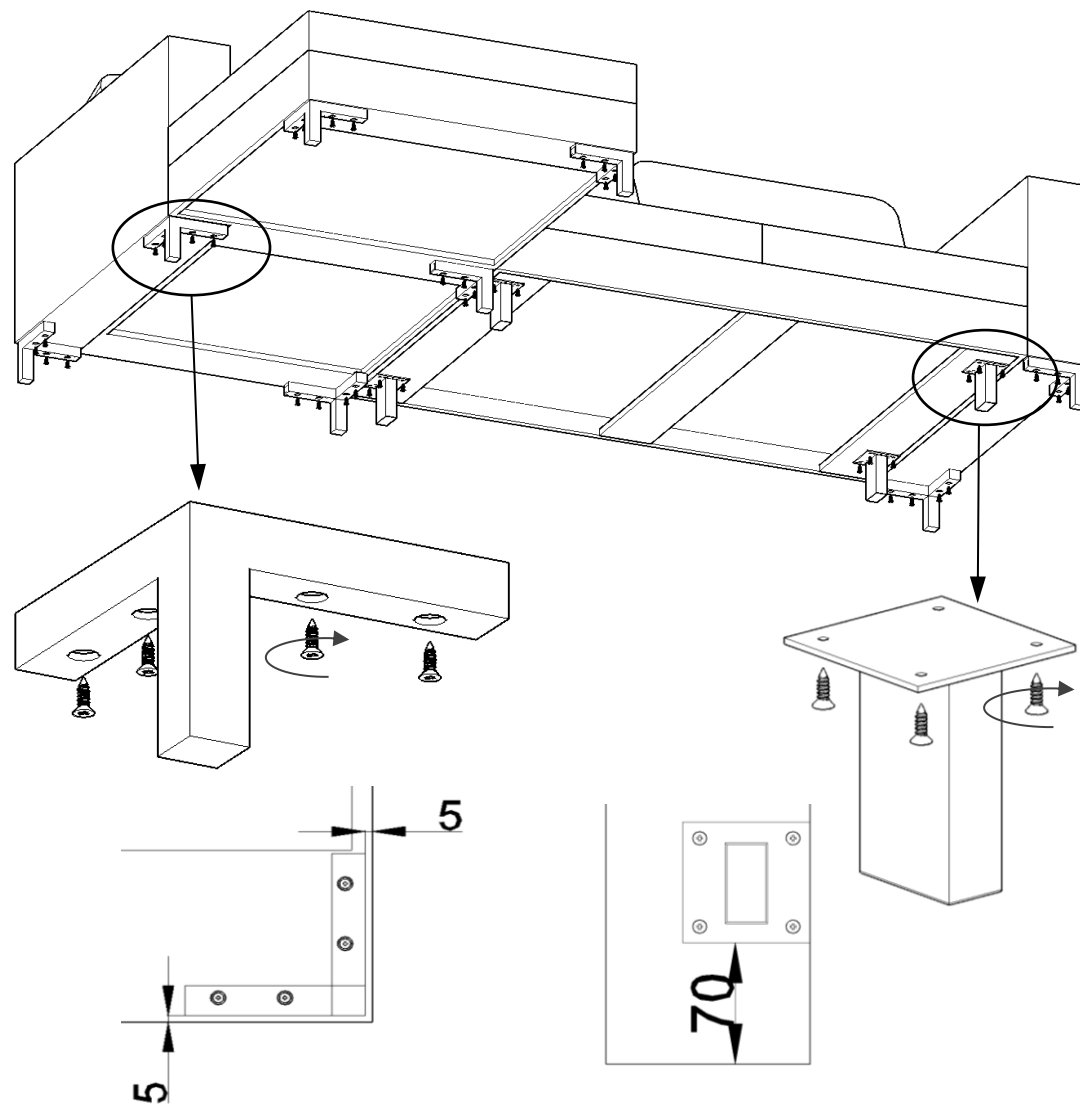

GLORY sofos-lovos surinkimo instrukcija

LYRAgroup

x 48
(5x20)

Kojelė x 8

Kojelė x 4