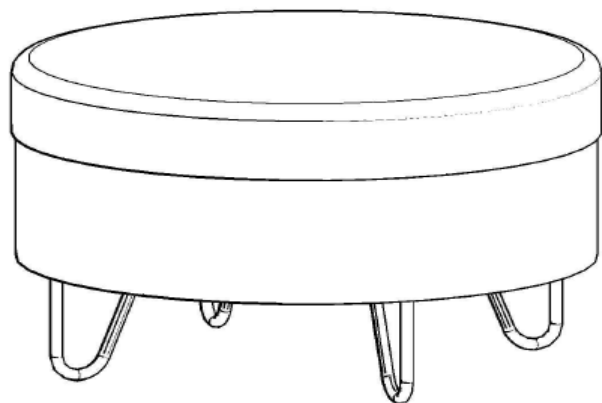

SOUL pufo surinkimo instrukcija

x4

x16